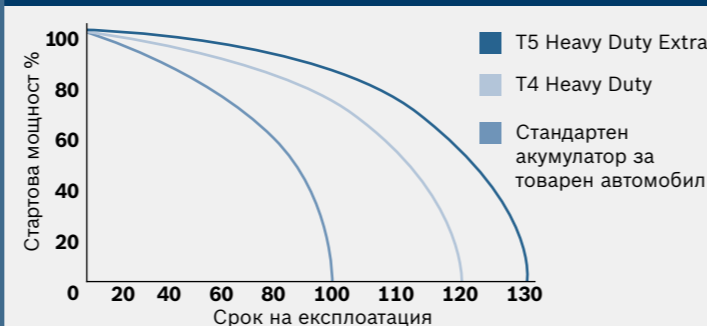

До 30% по-дълъг срок на експлоатация

Точно това, от което се нуждае Вашият автомобил: акумулаторите Bosch за товарни автомобили са конструирани за екстремни натоварвания. От съответните символи в таблицата върху акумулатора с един поглед можете да разберете кой акумулатор за кое приложение е подходящ.